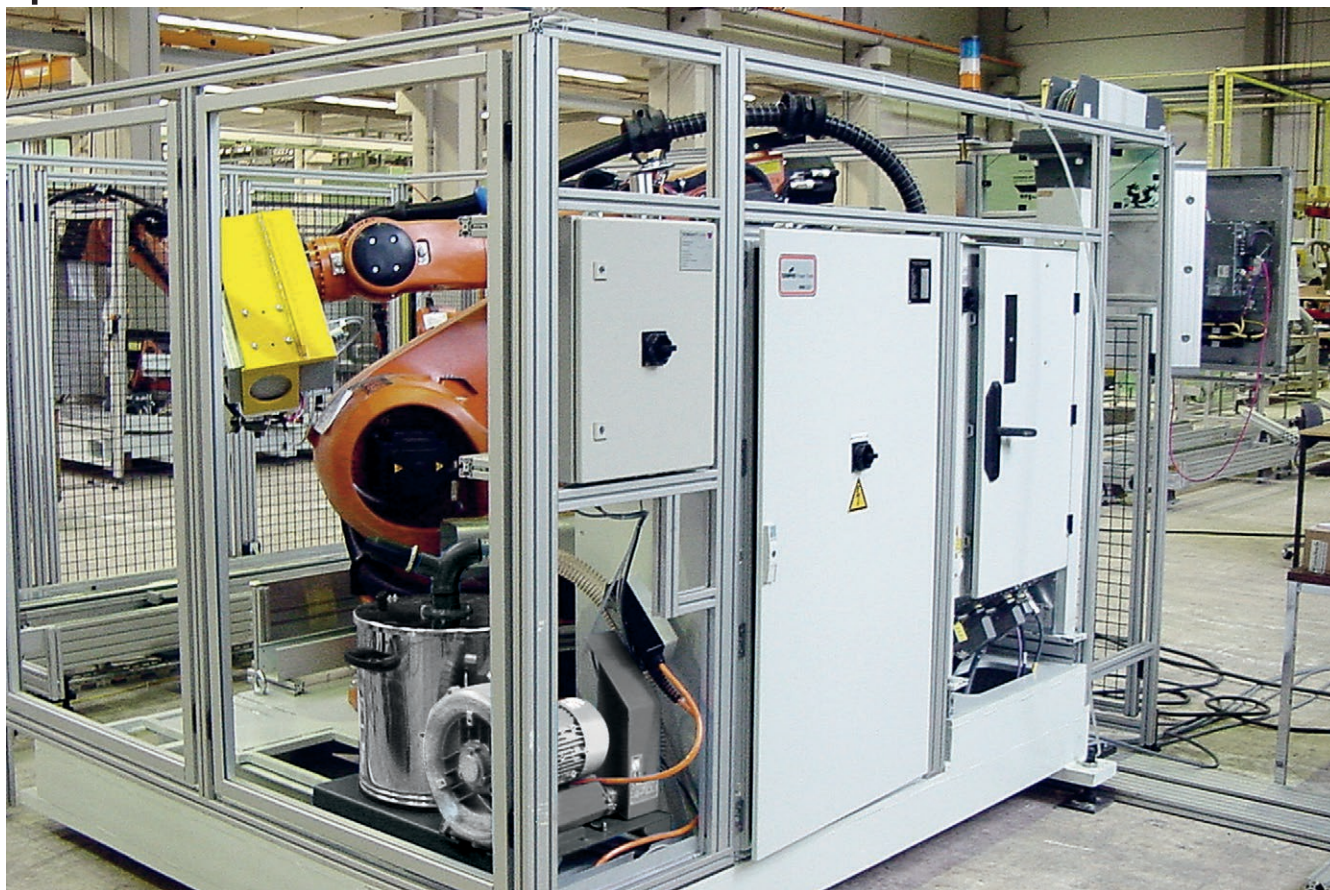

сайт: karcher.nt-rt.ru || эл. почта: krh@nt-rt.ru

IVR-B 30/15 Me

Компактный, мощный пылесос IVR-B 30/15 Me с мусоросборником из нержавеющей стали и турбиной с боковым каналом. Универсальный. Идеален для сбора твердых частиц: стружки, крупной пыли и т.д.

1 Компактные размеры

Технические характеристики и комплектация

KÄRCHER

IVR-B 30/15 Me

- Патронный фильтр
- Мусоросборник из высококачественной стали

Технические характеристики

Номер для заказа	9.986-072.0	
Штрих-код (EAN)	4054278030234	
Потребляемая мощность во время работы	кВт	1,5
Расход воздуха	л/с / м³/h	58 / 210
Разряжение	мбар / кПа	200 / 20
Емкость бака	л	30
Площадь фильтра	м²	0,7
Уровень шума	дБ	70
Длина кабеля	м	6
		DN 52
		DN 52 / DN 42
Масса	кг	52
Габариты (длина x ширина x высота)	мм	700 × 400 × 677

Комплектация

Аксессуары, включенные в комплект поставки аппарата	нет
Контейнер включен в комплект поставки	Yes

IVR-B 50/30

Компактный встраиваемый промышленный пылесос IVR-B 50/30 с надёжной турбиной с боковым каналом и патронным фильтром для (металлической) стружки, твердых частиц и крупной пыли.