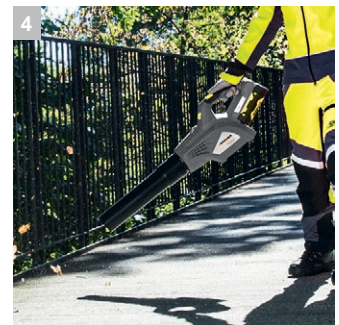

4 Нет вредных выбросов CO₂

- Безопасен для экологии. Никаких выхлопных газов при работе